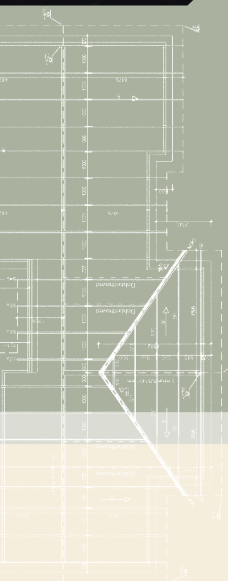

Unik service

TræSpær® fra Palsgaard Gruppen er pakket ind i en række unikke, praktiske og kontante serviceydelser, der gør det daglige arbejde lettere for tømrermestre, entreprenører, arkitekter og andre byggerådgivere – fra tilbud og beregning til den fysiske opstilling.

Korrekt og hurtigt tilbud

– den direkte kontakt med spærleverandøren sikrer dig mod misforståelser og fjerner tidskrævende mellemlid

Rådgivning

– lige fra tegnebordet kan vi med opmålinger og beregninger være med til at sikre dig den rigtige og mest økonomiske tagkonstruktion

Logistik

– vi sikrer, at du får leveret dine spær når – og hvor på byggepladsen, du skal bruge dem.

Montageanvisning

– alle leverede komponenter er tegnet og beskrevet i den medfølgende montagemappe, og det fremgår nøjagtigt, hvor på byggeriet de skal monteres

Hot-line

– når montagen påbegyndes bliver du tilknyttet en kontaktperson, der er klar til at give telefonisk rådgivning og vejledning omkring projektet